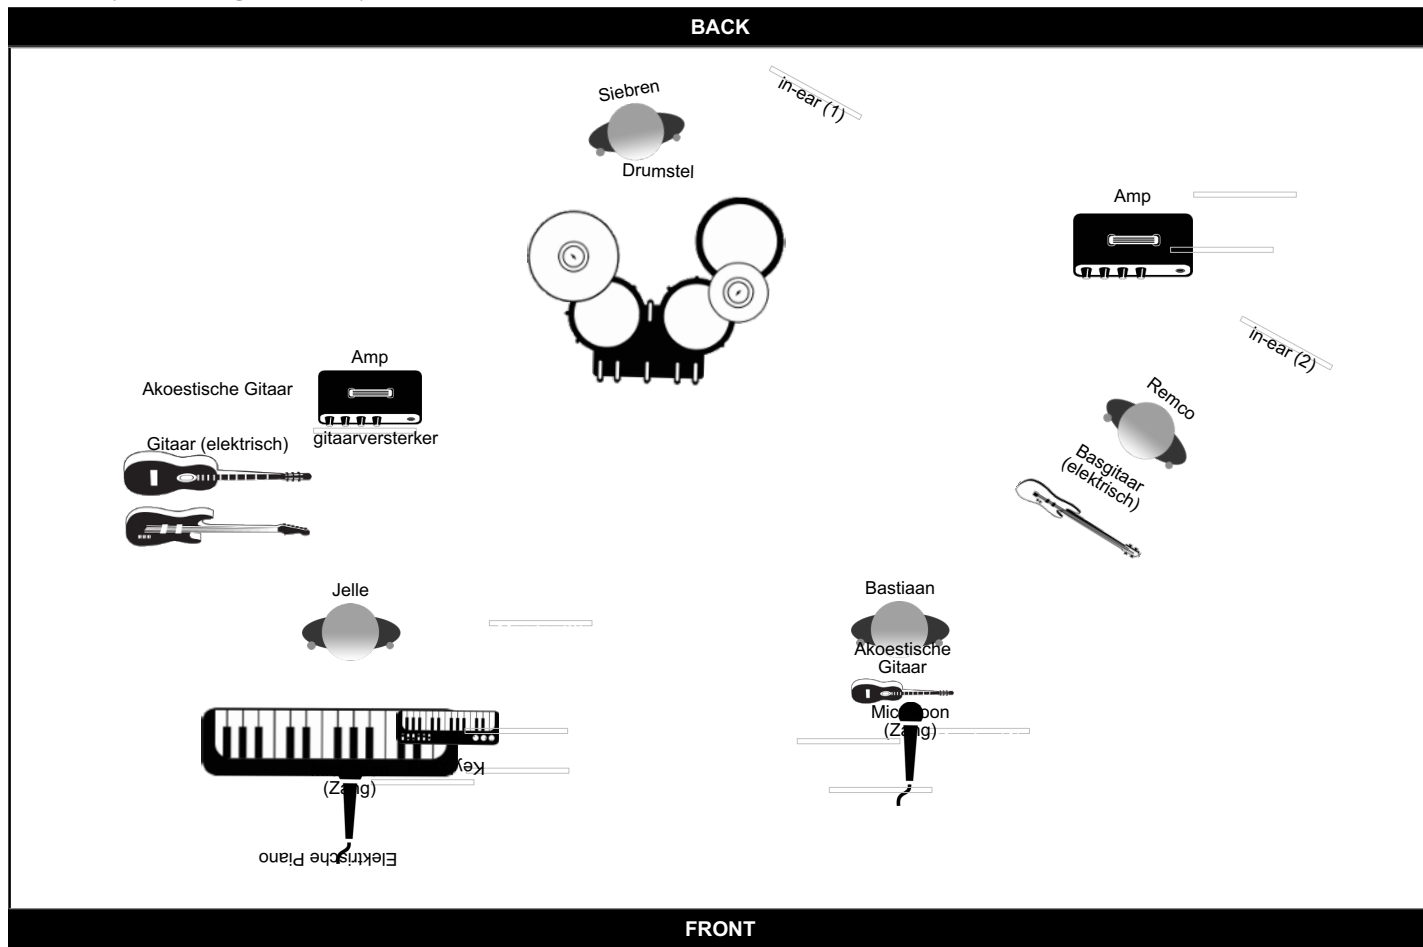

Sunset Forest (Rider)

Made using:
MyStagePlan

<http://www.sunsetforest.nl>

Contact: (sunsetforest@hotmail.com)

Extra Info

Wij hebben een backdrop van 3.60M breed en 2.5 hoog.
graag hangen wij deze op.

Monitor Groepen

Groep	Geluidsmix
Groep1	Siebren (Wired)
Groep2	Remco (Wired)
Groep3	Jelle
Groep4	Bastiaan

Sunset Forest (Rider)

Contact: (sunsetforest@hotmail.com)

Line Up

Naam	Instrument
Bastiaan	Akoestische Gitaar, Microfoon (Zang)
Siebren	Drumstel
Remco	Basgitaar (elektrisch), Amp
Jelle	Elektrische Piano, Microfoon (Zang), Keyboard, Gitaar (elektrisch), gitaarversterker, Amp, Akoestische Gitaar